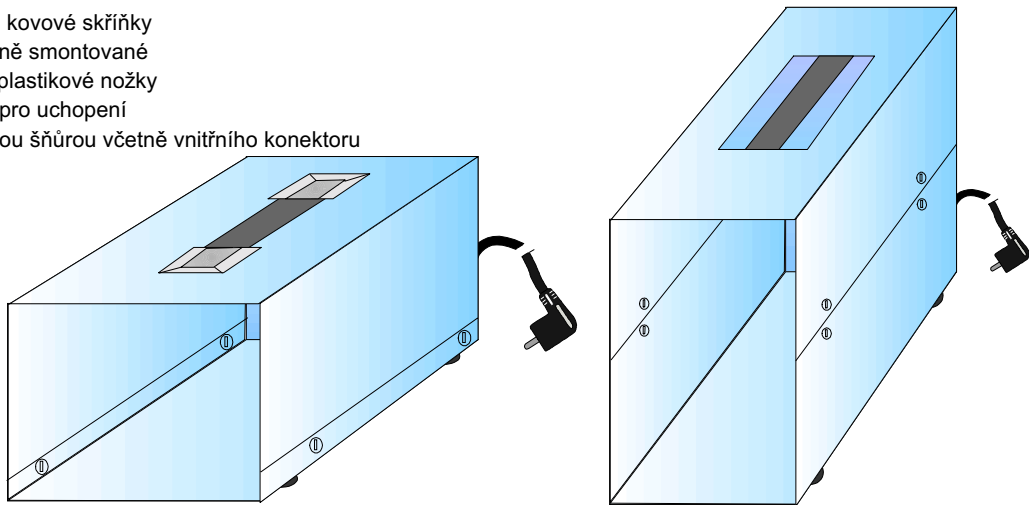

Popis

- robustní kovové skříňky
- kompletně smontované
- stabilní plastické nožky
- držadlo pro uchopení
- se síťovou šňůrou včetně vnitřního konektoru

techn. parametry skříněk 3HE

Specifikace	Typ	7026.1	7035.1	7042.1	7049.1	7052.1	7063.1	7084.1
šířka		26 TE	35 TE	42 TE	49 TE	52 TE	63 TE	84 TE
výška		3 HE						
hloubka		280 mm						
barva		RAL 5012 světle modrá, hedvábně lesklá						
krytí		IP 30						
vstup		třížilový síťový kabel s EURO zástrčkou						
třída přístroje		I.						
ostatní		1 x držadlo pro uchopení			2 x držadlo pro uchopení			
		interní konektor H 15						
		zabezpečení síťového kabelu proti vytržení						
		stabilní plastické nožky						
		dodávka s větracími šterbinami nebo bez nich						

techn. parametry skříněk 6HE

Specifikace	Typ	7026.2	7035.2	7042.2	7049.2	7052.2	7063.2	7084.2
šířka		26 TE	35 TE	42 TE	49 TE	52 TE	63 TE	84 TE
výška		6 HE						
hloubka		280 mm						
barva		RAL 5012 světle modrá, hedvábně lesklá						
krytí		IP 30						
vstup		třížilový síťový kabel s EURO zástrčkou						
třída přístroje		I.						
ostatní		1 x držadlo pro uchopení zapuštěné			2 x držadlo pro uchopení zapuštěné			
		interní konektor H 6 BE						
		zabezpečení síťového kabelu proti vytržení						
		stabilní plastické nožky						
		dodávka s větracími šterbinami nebo bez nich						

jiné rozměry skřínky na objednávku

- rozměrové jednotky:
1 HE = 1 3/4 palce = 44,45mm (výška)
1 TE = 1/5 palce = 5,08mm (šířka)

při objednávání uveďte

- označení typu

Chyby tisku a technické změny vyhrazeny !