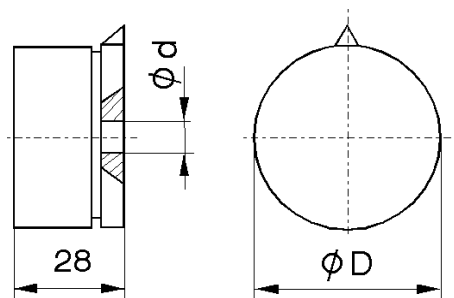

Otáčecí knoflík

	AZ 35/6-1	AZ 50/6-1	AZ 50/8-1
d (mm)	6	6	8
D (mm)	35	50	50

Stupnice

0 ... 100 %
d = 85 nebo 120 mm

0 ... 250 V
d = 85 mm

Spojka

Typ	6/6	6/7	6/8	7/8	8/8
d₁ (mm)	6	6	6	7	8
d₂ (mm)	6	7	8	8	8

Krytka pro transformátory ESS 9008 - 9013

- ochrana před dotykem
- rozměry transformátorů s krytkou:
- průměr a = 97 mm / b = 70 mm

Skříňky pro regulovatelné transformátory

Všechny regulovatelné transformátory (určené pro vestavbu)
je možné dodat na přání ve skříňce.
Rozměry a vybavení na přání.