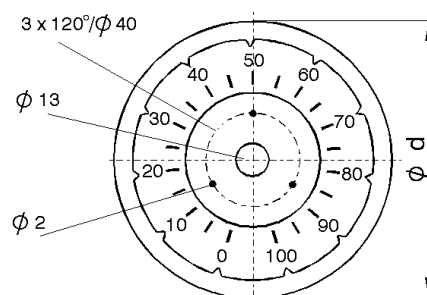

Otáčecí knoflík

	AZ 35/6-1	AZ 50/6-1	AZ 50/8-1
d (mm)	6	6	8
D (mm)	35	50	50

Stupnice

0 ... 100 %
d = 85 nebo 120 mm

0 ... 250 V
d = 85 mm

Spojka

Typ	6/6	6/7	6/8	7/8	8/8
d₁ (mm)	6	6	6	7	8
d₂ (mm)	6	7	8	8	8

Krytka pro transformátory ESS 9008 - 9013

- ochrana před dotykem
- rozměry transformátorů s krytkou:
- průměr a = 97 mm / b = 70 mm

Skříňky pro regulovatelné transformátory

Všechny regulovatelné transformátory (určené pro vestavbu)
je možné dodat na přání ve skříňce.
Rozměry a vybavení na přání.