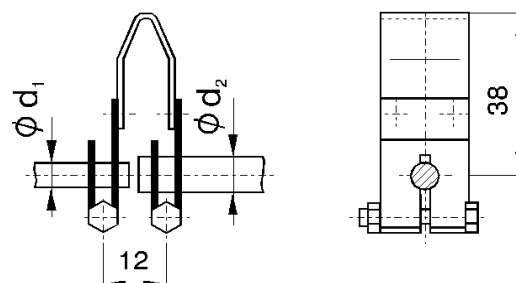

Otáčecí knoflík

	AZ 35/6-1	AZ 50/6-1	AZ 50/8-1
d (mm)	6	6	8
D (mm)	35	50	50

Stupnice

0 ... 100 %
d = 85 nebo 120 mm

0 ... 250 V
d = 85 mm

Spojka

Typ	6/6	6/7	6/8	7/8	8/8
d₁ (mm)	6	6	6	7	8
d₂ (mm)	6	7	8	8	8

Krytka pro transformátory ESS 9008 - 9013

- ochrana před dotykem
- rozměry transformátorů s krytkou:
- průměr a = 97 mm / b = 70 mm

Skříňky pro regulovatelné transformátory

Všechny regulovatelné transformátory (určené pro vestavbu)
je možné dodat na přání ve skříňce.
Rozměry a vybavení na přání.